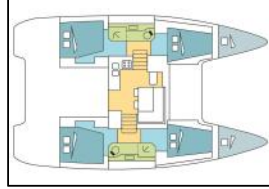

Katamaran Lagoon 40 Elia

Yacht ID:	9989
Yacht type:	Katamaran
Yacht:	Lagoon 40 Elia
Marina:	Grčka / Skopelos, Neo Klima Harbor
Production year:	2023
Cabins:	4 + 1
Deposit:	1.000,00 €

Elektrika: Desalinizator, Generator, Inverter, Klimatizacija, Priključak za struju s obale, Punjač akumulatora, Solarni paneli, Strujni kabel, USB sockets,
Intererijer: El. WC, Električni ventilatori, Konvertibilni stol u salonu,
Jedrilje: Električna vitla, Lazy bag, Lazy jacks,
Kuhinja: Frižider, Kuhalo, Pećnica, Topla voda,
Navigacija: Automatski pilot, Brzinomjer, Dubinomjer, GPS chart ploter, Mjerač brzine vjetra, Nautičke karte i vodič, Peljar,
Paluba: Bimini top, Električno sidreno vitlo, Gumenjak (Pomoćni čamac), Krmene ljestve, Pasarela (mostić, skala), Stol u kokpitu, Tikovina u kokpitu, Vanbrodski motor, Vanjski/krmeni tuš,
Sigurnost: Crni tank (tank za sanitarne vode), EPIRB-Distress radio beacons, Horseshoe lifebuoy (potkova za spašavanje), Komplet prve pomoći, Prsluci za spašavanje (pojas za spašavanje), Sigurnosni remen, Splav za spasavanje, VHF radio stanica,
Udobnost: Jastuci u kokpitu,
Zabava: Oprema za ronjenje, Vanjski zvučnici,