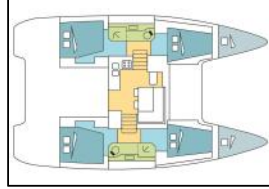

## Katamaran Lagoon 40 Elia

Yacht ID:	9989
Yacht type:	Katamaran
Yacht:	<a href="#">Lagoon 40 Elia</a>
Marina:	Grčka / Skopelos, Neo Klima Harbor
Production year:	2023
Cabins:	4 + 1
Deposit:	1.000,00 €

**Elektrika:** Desalinizator, Generator, Inverter, Klimatizacija, Priključak za struju s obale, Punjač akumulatora, Solarni paneli, Strujni kabel, USB sockets,  
**Intererijer:** El. WC, Električni ventilatori, Konvertibilni stol u salonu,  
**Jedrilje:** Električna vitla, Lazy bag, Lazy jacks,  
**Kuhinja:** Frižider, Kuhalo, Pećnica, Topla voda,  
**Navigacija:** Automatski pilot, Brzinomjer, Dubinomjer, GPS chart ploter, Mjerač brzine vjetra, Nautičke karte i vodič, Peljar,  
**Paluba:** Bimini top, Električno sidreno vitlo, Gumenjak (Pomoćni čamac), Krmene ljestve, Pasarela (mostić, skala), Stol u kokpitu, Tikovina u kokpitu, Vanbrodski motor, Vanjski/krmeni tuš,  
**Sigurnost:** Crni tank (tank za sanitarne vode), EPIRB-Distress radio beacons, Horseshoe lifebuoy (potkova za spašavanje), Komplet prve pomoći, Prsluci za spašavanje (pojas za spašavanje), Sigurnosni remen, Splav za spasavanje, VHF radio stanica,  
**Udobnost:** Jastuci u kokpitu,  
**Zabava:** Oprema za ronjenje, Vanjski zvučnici,