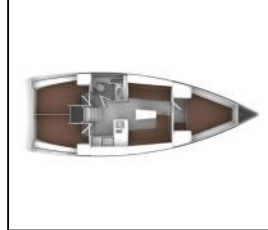

Jedrilica Bavaria Cruiser 37 Evala

Yacht ID:	9939
Yacht type:	Jedrilica
Yacht:	Bavaria Cruiser 37 Evala
Marina:	Hrvatska / ACI Marina Split
Production year:	2022
Cabins:	3
Deposit:	1.000,00 €

Elektrika: 12V utičnica, Bojler, Inverter, Pumpa za šantinu (kaljužnu pumpu) - Električna, Punjač akumulatora, Servisne baterije, Solarni paneli, Strujni kabel, Utičnica 220V,
Intererijer: Barometar, Dokumenti plovila, El. WC, Sat, Unutarnji tuš, Vješalice za odjeću,
Kuhinja: Frižider, Kuhalo, Kuhinjski pribor, Pećnica, Plinske boce, Topla voda,
Navigacija: Automatski pilot, Dalekozor, GPS chart plotter - cockpit, LED navigacijska svjetla, Nautičke karte i vodič, Navigacijski pribor, Peljar, Pramčani propeler, Radar reflektor, Ručni/prijenosni kompas, Wind/speed/depth instruments, Windex,
Paluba: Bimini top, Black ball, Bokobrani, Četka za palubu, Crijervo za vodu, Električno sidreno vitlo, Glavni kompas na palubi, Glavno sidro, Gumenjak (Pomoćni čamac), Hvataljka za muring (mezomariner), Jarbolna sjedalica s vrećom, Kanistar za gorivo, Konopi za privez, Krmene ljestve, Lijevak za gorivo, Pasarela (mostić, skala), Plastična kanta, Platforma za kupanje, Pomoćno sidro (rezervno sidro), Pumpa za gumenjak (pomoćni čamac), Pumpa za šantinu (kaljužna pumpa) - Mehanička, Ručice vinča, Sprayhood, Stol u kokpitu, Tikovina u kokpitu, Vanjski/krmeni tuš,
Sigurnost: Aparat za gašenje požara, Bova za spašavanje sa svjetlom, Crni tank (tank za sanitarne vode), Komplet prve pomoći, Kutija baklji za nuždu, Pomoćno rudo kormila - argola, Prsluci za spašavanje (pojas za spašavanje), Prsluk za spašavanje (pojas za spašavanje) (dječji), Rog (truba) za maglu, Search light, Set alata, Set za popravak, Sigurnosni remen, Splav za spasavanje, Vatrogasna sjekira, Vesla, VHF radio stanica,
Udobnost: Cockpit seat cushions with backrest, Deke, Jastuci, Posteljina, Ručnici,
Zabava: Radio, USB, Bluetooth, Ronilačka maska, Unutarnji zvučnici, Vanjski zvučnici, Wi-Fi Internet,