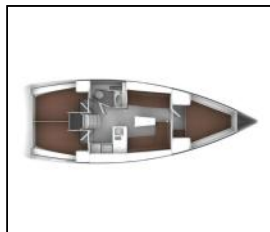

## Jedrilica Bavaria Cruiser 37 Evala

Yacht ID:	9939
Yacht type:	Jedrilica
Yacht:	<a href="#">Bavaria Cruiser 37 Evala</a>
Marina:	Hrvatska / ACI Marina Split
Production year:	2022
Cabins:	3
Deposit:	1.000,00 €