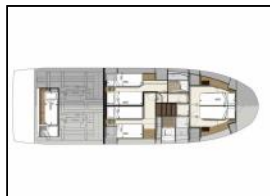

Motorna jahta Prestige 460 Prestige 460

Elektrika: Generator, Klimatizacija,
Navigacija: Automatski pilot, Folding propeller, GPS chart plotter - cockpit,
Paluba: Bimini top, Brojač lanca sidrenog vitla, Hidraulična pasarela, Stol u kokpitu,
Sigurnost: Protupožarni alarm, VHF radio stanica,
Udobnost: Madraci za sunčanje, Mreza protiv komaraca,

Yacht ID:	9935
Yacht type:	Motorna jahta
Yacht:	Prestige 460 Prestige 460
Marina:	Hrvatska / ACI Marina Rovinj
Production year:	2022
Cabins:	3
Deposit:	4.000,00 €