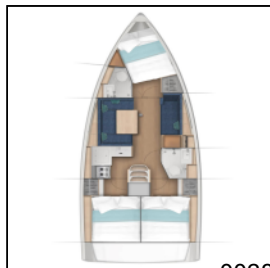

Jedrilica Sun Odyssey 380 Amelie

9928

Jedrilica

[Sun Odyssey 380 Amelie](#)

Yacht ID:
Yacht type:
Yacht:
Marina:
Production year:
Cabins:
Deposit:

Elektrika: Desalinizator, Grijanje, Inverter, Klimatizacija, Solarni paneli,