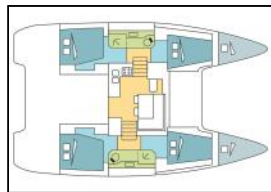

Katamaran Lagoon 40 Candy

Yacht ID:	9917
Yacht type:	Katamaran
Yacht:	Lagoon 40 Candy
Marina:	Hrvatska / ACI Marina Split
Production year:	2019
Cabins:	4 + 2
Deposit:	2.500,00 €

Elektrika: Generator, Klimatizacija, Priključak 220 V, Punjač akumulatora, Strujni kabel, USB sockets,

Paluba: Bimini top, Bokobrani, Električno sidreno vitlo, Glavno sidro, Gumenjak (Pomoćni čamac), Hard Top Bimini, Hvataljka za muring (mezomariner), Konopi za privez, Pasarela (mostić, skala), Pomoćno sidro (rezervno sidro), Pumpa za gumenjak (pomoćni čamac), Stol u kokpitu, Vanbrodski motor, Vanjski/krmeni tuš,