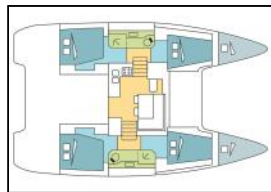

## Katamaran Lagoon 40 Candy

Yacht ID:	9917
Yacht type:	Katamaran
Yacht:	<a href="#">Lagoon 40 Candy</a>
Marina:	Hrvatska / ACI Marina Split
Production year:	2019
Cabins:	4 + 2
Deposit:	2.500,00 €

**Elektrika:** Generator, Klimatizacija, Priključak 220 V, Punjač akumulatora, Strujni kabel, USB sockets,