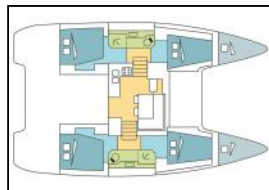

Katamaran Lagoon 40 Candy

Yacht ID:	9917
Yacht type:	Katamaran
Yacht:	Lagoon 40 Candy
Marina:	Hrvatska / ACI Marina Split
Production year:	2019
Cabins:	4 + 2
Deposit:	2.500,00 €

Elektrika: Generator, Klimatizacija, Priključak 220 V, Punjač akumulatora, Strujni kabel, USB sockets,

Paluba: Bimini top, Bokobrani, Električno sidreno vitlo, Glavno sidro, Gumenjak (Pomoćni čamac), Hard Top Bimini, Hvataljka za muring (mezomariner), Konopi za privez, Pasarela (mostić, skala), Pomoćno sidro (rezervno sidro), Pumpa za gumenjak (pomoćni čamac), Stol u kokpitu, Vanbrodski motor, Vanjski/krmeni tuš,