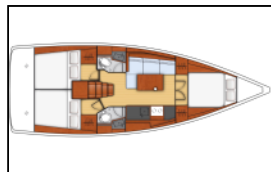

Jedrilica Oceanis 38.1 Bellona

Yacht ID:	9916
Yacht type:	Jedrilica
Yacht:	Oceanis 38.1 Bellona
Marina:	Hrvatska / ACI Marina Split
Production year:	2018
Cabins:	3
Deposit:	1.500,00 €

Elektrika: 12V utičnica, Priključak 220 V, Punjač akumulatora,