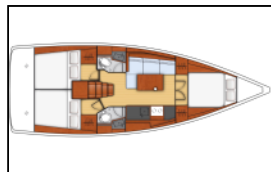

## Jedrilica Oceanis 38.1 Bellona

Yacht ID:	9916
Yacht type:	Jedrilica
Yacht:	<a href="#">Oceanis 38.1 Bellona</a>
Marina:	Hrvatska / ACI Marina Split
Production year:	2018
Cabins:	3
Deposit:	1.500,00 €