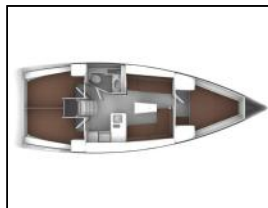

## Jedrilica Bavaria Cruiser 37 Smiley

Yacht ID:	9914
Yacht type:	Jedrilica
Yacht:	<a href="#">Bavaria Cruiser 37 Smiley</a>
Marina:	Hrvatska / ACI Marina Split
Production year:	2017
Cabins:	3
Deposit:	1.500,00 €