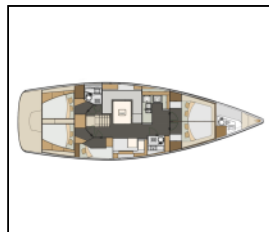

Jedrilica Elan Impression 50 P & B

Yacht ID:	9912
Yacht type:	Jedrilica
Yacht:	Elan Impression 50 P & B
Marina:	Hrvatska / ACI Marina Split
Production year:	2015
Cabins:	5 + 1
Deposit:	2.500,00 €

Elektrika: 12V utičnica, Klimatizacija, Priključak 220 V, Punjač akumulatora, Solarni paneli,