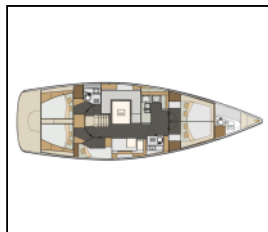

Jedrilica Elan Impression 50 P & B

Yacht ID:	9912
Yacht type:	Jedrilica
Yacht:	Elan Impression 50 P & B
Marina:	Hrvatska / ACI Marina Split
Production year:	2015
Cabins:	5 + 1
Deposit:	2.500,00 €

Elektrika: 12V utičnica, Klimatizacija, Priključak 220 V, Punjač akumulatora, Solarni paneli,
Intererijer: Ambijentalna rasvjeta,
Kuhinja: Frižider, Kuhinjski pribor, Mašina za kavu, Pećnica, Plinske boce, Topla voda,
Navigacija: Automatski pilot, Compass, Dalekozor, GPS chart plotter - cockpit, Harbour guides, Log/speed instrument, Nautičke karte i vodič, Pramčani propeler, Ručni/prijenosni kompas, Windex,
Paluba: Bimini top, Bokobrani, Električno sidreno vitlo, Frižider u kokpitu, Glavno sidro, Gumenjak (Pomoćni čamac), Hvataljka za muring (mezomariner), Konopi za privez, Pasarela (mostić, skala), Platforma za kupanje, Pomoćno sidro (rezervno sidro), Pumpa za gumenjak (pomoćni čamac), Sprayhood, Stol u kokpitu, Tikovina u kokpitu, Vanjski/krmeni tuš,
Sigurnost: Komplet prve pomoći, Pomoćno rudo kormila - argola, Sigurnosna oprema, Splav za spasavanje, Vesla, VHF radio stanica,
Udobnost: Jastuci na palubi, Jastuci u kokpitu,
Zabava: Radio CD player + USB, TV + DVD, Vanjski zvučnici,