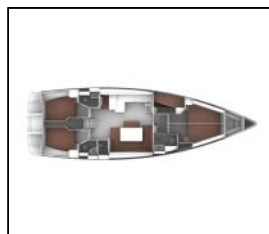

## Jedrilica Bavaria Cruiser 51 Vela Tonka

Yacht ID:	9856
Yacht type:	Jedrilica
Yacht:	<a href="#">Bavaria Cruiser 51 Vela Tonka</a>
Marina:	Hrvatska / ACI Marina Split
Production year:	2018
Cabins:	5
Deposit:	2.000,00 €