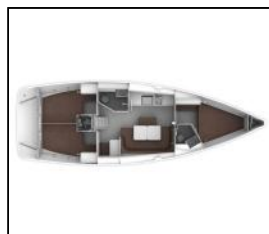

Jedrilica Bavaria Cruiser 41 Nixie

| | |
|------------------|--|
| Yacht ID: | 9810 |
| Yacht type: | Jedrilica |
| Yacht: | Bavaria Cruiser 41 Nixie |
| Marina: | Hrvatska / Marina Zadar (ex. Tankercomerc) |
| Production year: | 2020 |
| Cabins: | 3 |
| Deposit: | 3.000,00 € |

Paluba: Bimini top, Bokobrani, Crijevo za vodu, Električno sidreno vitlo, Gumenjak (Pomoćni čamac), Hvataljka za muring (mezomariner), Jarbolna sjedalica s vrećom, Kanistar za gorivo, Konopi za privez, Platforma za kupanje, Pumpa za šantinu (kaljužna pumpa) - Mehanička, Sidro s lancem, Sidro sa konopom, Sprayhood, Svjetlo u kokpitu, Tikovina u kokpitu, Vanjski/krmeni tuš,