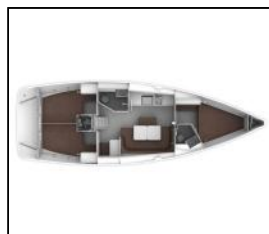

## Jedrilica Bavaria Cruiser 41 Nixie

|                  |  |
|------------------|--|
| Yacht ID:        | 9810                                       |
| Yacht type:      | Jedrilica                                  |
| Yacht:           | <a href="#">Bavaria Cruiser 41 Nixie</a>   |
| Marina:          | Hrvatska / Marina Zadar (ex. Tankercomerc) |
| Production year: | 2020                                       |
| Cabins:          | 3  |
| Deposit:         | 3.000,00 €                                 |