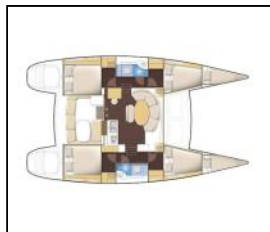

## Katamaran Lagoon 380 Gratia

Yacht ID:	9773
Yacht type:	Katamaran
Yacht:	<a href="#">Lagoon 380 Gratia</a>
Marina:	Hrvatska / Dubrovnik, Komolac, ACI Marina Dubrovnik
Production year:	2017
Cabins:	4 + 2
Deposit:	2.000,00 €