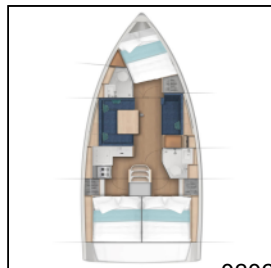

## Jedrilica Sun Odyssey 380 Ethra

9392

Jedrilica

[Sun Odyssey 380 Ethra](#)

Grčka / Lavrion, main port

2022

3

500,00 €