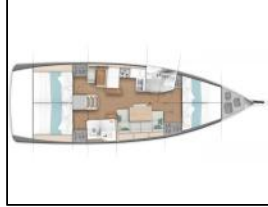

## Jedrilica Sun Odyssey 440 Nimertis

Yacht ID:	9332
Yacht type:	Jedrilica
Yacht:	<a href="#">Sun Odyssey 440 Nimertis</a>
Marina:	Grčka / Kos, Kos Marina
Production year:	2021
Cabins:	4
Deposit:	600,00 €

**Elektrika:** Priključak za struju s obale, Punjač akumulatora, Solarni paneli, Strujni kabel,  
**Intererijer:** Električni ventilatori,  
**Jedrilje:** Lazy bag, Lazy jacks,  
**Kuhinja:** Frižider, Kuhalo, Pećnica,  
**Navigacija:** Automatski pilot, Brzinomjer, Dubinomjer, GPS chart plotter - cockpit, Mjerač brzine vjetra, Nautičke karte i vodič, Peljar, Pramčani propeler,  
**Paluba:** Bimini top, Električno sidreno vitlo, Gumenjak (Pomoćni čamac), Krmene ljestve, Sprayhood, Stol u kokpitu, Vanbrodski motor, Vanjski/krmeni tuš,  
**Sigurnost:** Crni tank (tank za sanitarne vode), Horseshoe lifebuoy (potkova za spašavanje), Komplet prve pomoći, Prsluci za spašavanje (pojas za spašavanje), Sigurnosni remen, Splav za spasavanje, VHF radio stanica,  
**Udobnost:** Jastuci u kokpitu,  
**Zabava:** Oprema za ronjenje, Radio CD mp3 player,