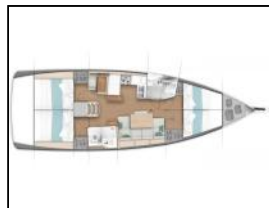

## Jedrilica Sun Odyssey 440 Eros

Yacht ID:	9329
Yacht type:	Jedrilica
Yacht:	<a href="#">Sun Odyssey 440 Eros</a>
Marina:	Grčka / Piso Livadi Port, Paros
Production year:	2019
Cabins:	4
Deposit:	600,00 €

**Elektrika:** Priključak za struju s obale, Punjač akumulatora, Solarni paneli, Strujni kabel,  
**Intererijer:** Električni ventilatori,  
**Jedrilje:** Lazy bag, Lazy jacks,  
**Kuhinja:** Frižider, Kuhalo, Pećnica,  
**Navigacija:** Automatski pilot, Brzinomjer, Dubinomjer, GPS chart plotter - cockpit, Mjerač brzine vjetra, Nautičke karte i vodič, Peljar, Pramčani propeler,  
**Paluba:** Bimini top, Električno sidreno vitlo, Gumenjak (Pomoćni čamac), Krmene ljestve, Sprayhood, Stol u kokpitu, Vanbrodski motor, Vanjski/krmeni tuš,  
**Sigurnost:** Crni tank (tank za sanitarne vode), Horseshoe lifebuoy (potkova za spašavanje), Komplet prve pomoći, Prsluci za spašavanje (pojas za spašavanje), Sigurnosni remen, Splav za spasavanje, VHF radio stanica,  
**Udobnost:** Jastuci u kokpitu,  
**Zabava:** Oprema za ronjenje, Radio CD mp3 player,