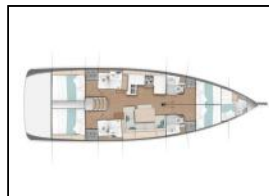

## Jedrilica Sun Odyssey 490 Vitamin Sea

Yacht ID:	9320
Yacht type:	Jedrilica
Yacht:	<a href="#">Sun Odyssey 490 Vitamin Sea</a>
Marina:	Grčka / Rhodes New Marina
Production year:	2019
Cabins:	4
Deposit:	700,00 €

**Elektrika:** Priključak za struju s obale, Punjač akumulatora, Solarni paneli, Strujni kabel,  
**Intererijer:** Električni ventilatori, Konvertibilni stol u salonu,  
**Jedrilje:** Lazy bag, Lazy jacks,  
**Kuhinja:** Frižider, Kuhalo, Pećnica,  
**Navigacija:** Automatski pilot, Brzinomjer, Dubinomjer, GPS chart plotter - cockpit, Mjerač brzine vjetra, Nautičke karte i vodič, Peljar, Pramčani propeler,  
**Paluba:** Bimini top, Električno sidreno vitlo, Gumenjak (Pomoćni čamac), Krmene ljestve, Sprayhood, Stol u kokpitu, Vanbrodski motor, Vanjski/krmeni tuš,  
**Sigurnost:** Crni tank (tank za sanitarne vode), Horseshoe lifebuoy (potkova za spašavanje), Komplet prve pomoći, Prsluci za spašavanje (pojas za spašavanje), Sigurnosni remen, Splav za spasavanje, VHF radio stanica,  
**Zabava:** Oprema za ronjenje, Radio mp3 player,