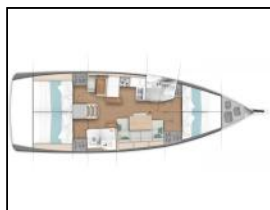

## Jedrilica Sun Odyssey 440 Apostolis

Yacht ID:	9301
Yacht type:	Jedrilica
Yacht:	<a href="#">Sun Odyssey 440 Apostolis</a>
Marina:	Grčka / Preveza Main Port
Production year:	2020
Cabins:	4
Deposit:	600,00 €