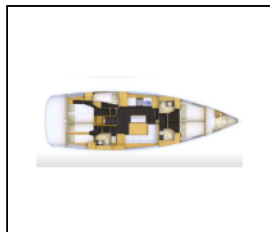

Jedrilica Jeanneau 54 Magic Angel

Yacht ID:	9274
Yacht type:	Jedrilica
Yacht:	Jeanneau 54 Magic Angel
Marina:	Grčka / Piso Livadi Port, Paros
Production year:	2020
Cabins:	5 + 1
Deposit:	1.000,00 €

Elektrika: Generator, Inverter, Klimatizacija,
Intererijer: El. WC,
Jedrilje: Električna vitla,
Kuhinja: Frižider, Mikrovalna pećnica, Zamrzivač,
Navigacija: Automatski pilot, Brzinomjer, Depthsounder, GPS chart plotter - cockpit, Mjerač brzine vjetra, Pramčani propeler,
Paluba: Bimini top, Električno sidreno vitlo, Gumenjak (Pomoćni čamac), Hidraulična pasarela, Sprayhood, Stol u kokpitu, Vanbrodski motor, Vanjski/krmeni tuš,
Sigurnost: Crni tank (tank za sanitarne vode), Horseshoe lifebuoy (potkova za spašavanje), Prsluci za spašavanje (pojas za spašavanje), Sigurnosni remen, Splav za spasavanje, VHF radio stanica,
Zabava: Radio CD mp3 player,