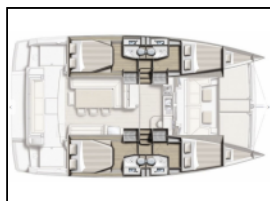

Katamaran Bali 4.1 Hephaestus

Yacht ID:	9267
Yacht type:	Katamaran
Yacht:	Bali 4.1 Hephaestus
Marina:	Grčka / Corfu, Benitses Port Yacht Marina
Production year:	2021
Cabins:	4
Deposit:	1.000,00 €

Elektrika: Desalinizator, Generator, Klimatizacija, Priključak za struju s obale, Punjač akumulatora, Solarni paneli, Strujni kabel,