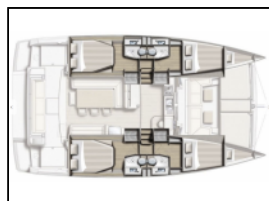

Katamaran Bali 4.1 Hephaestus

Yacht ID:	9267
Yacht type:	Katamaran
Yacht:	Bali 4.1 Hephaestus
Marina:	Grčka / Corfu, Benitses Port Yacht Marina
Production year:	2021
Cabins:	4
Deposit:	1.000,00 €

Elektrika: Desalinizator, Generator, Klimatizacija, Priključak za struju s obale, Punjač akumulatora, Solarni paneli, Strujni kabel,