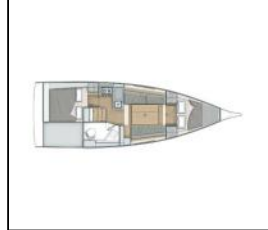

Elektrika: Priključak 220 V, Pumpa za šantinu (kaljužnu pumpu) - Električna, Punjač akumulatora,

Jedrilje: Lazy bag,

Kuhinja: Frižider, Kuhalo, Kuhinjski pribor, Pećnica, Plinske boce, Topla voda, Zamrzivač,

Navigacija: Automatski pilot, Compass, Dalekozor, GPS chart ploter, Mjerač brzine vjetra, Nautičke karte i vodič, Peljar,

Paluba: Bimini top, Bokobrani, Električno sidreno vitlo, Gumenjak (Pomoćni čamac), Jarbolna sjedalica s vrećom, Pasarela (mostić, skala), Platforma za kupanje, Pumpa za šantinu (kaljužna pumpa) - Mehanička, Sprayhood, Stol u kokpitu, Vanjski/krmeni tuš,

Sigurnost: Aparat za gašenje požara, Crni tank (tank za sanitarne vode), Komplet prve pomoći, Pomoćno rudo kormila - argola, Prsluci za spašavanje (pojas za spašavanje), Rog (truba) za maglu, Signalne rakete i baklje, Sigurnosni remen, Vatrogasna sjekira, VHF radio stanica, Znakovi opasnosti,

Udobnost: Jastuci u kokpitu, Posteljina, Ručnici,

Zabava: Radio sa USB, Vanjski zvučnici, Wi-Fi Internet,