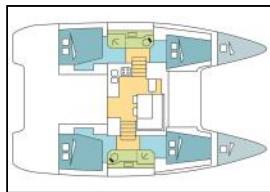

## Katamaran Lagoon 40 Heroina

Yacht ID:	9164
Yacht type:	Katamaran
Yacht:	<a href="#">Lagoon 40 Heroina</a>
Marina:	Hrvatska / Dubrovnik, Komolac, ACI Marina Dubrovnik
Production year:	2020
Cabins:	4 + 2
Deposit:	3.000,00 €