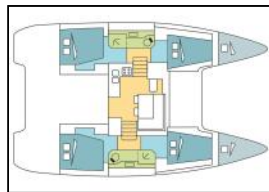

Katamaran Lagoon 40 Heroina

Yacht ID:	9164
Yacht type:	Katamaran
Yacht:	Lagoon 40 Heroina
Marina:	Hrvatska / Dubrovnik, Komolac, ACI Marina Dubrovnik
Production year:	2020
Cabins:	4 + 2
Deposit:	3.000,00 €

Elektrika: Desalinizator, Inverter, USB sockets,
Intererijer: El. WC, Električni ventilatori u kabinama,
Jedrilje: Lazy bag,
Kuhinja: Frižider,
Navigacija: AIS, Automatski pilot, Brzinomjer, Depthsounder,
GPS chart ploter,
Paluba: Bimini top, Električno sidreno vitlo, Gumenjak
(Pomoćni čamac), Tikovina u kokpitu, Vanbrodski motor,
Sigurnost: Dodatni spremnik vode, VHF radio stanica,
Zabava: Radio sa USB,