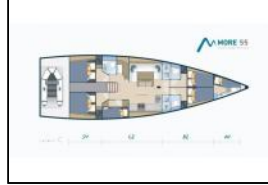

Jedrilica More 55 Lia of Sweden

Yacht ID:	9122
Yacht type:	Jedrilica
Yacht:	More 55 Lia of Sweden
Marina:	Hrvatska / Marina Kaštela
Production year:	2016
Cabins:	5 + 1
Deposit:	2.500,00 €

Elektrika: 12V utičnica, Bojler, Brojač sati rada motora, Generator, Grijanje, Inverter, Klimatizacija, Priključak 220 V, Pumpa za šantinu (kaljužnu pumpu) - Električna, Punjač akumulatora, Servisne baterije, USB sockets, Utičnica 220V,