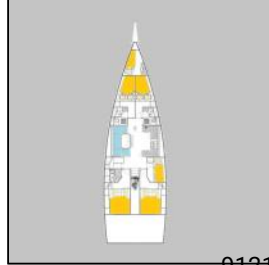

## Jedrilica More 55 More Amore

Yacht ID:	9121
Yacht type:	Jedrilica
Yacht:	<a href="#">More 55 More Amore</a>
Marina:	Hrvatska / Marina Kaštela
Production year:	2017
Cabins:	5 + 1
Deposit:	2.500,00 €

**Elektrika:** 12V utičnica, Bojler, Brojač sati rada motora, Generator, Grijanje, Inverter, Klimatizacija, Priključak 220 V, Pumpa za šantinu (kaljužnu pumpu) - Električna, Punjač akumulatora, Servisne baterije, USB sockets, Utičnica 220V,