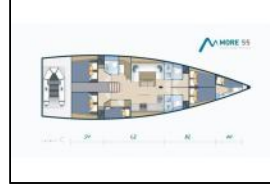

Jedrilica More 55 Athene

Yacht ID:	9120
Yacht type:	Jedrilica
Yacht:	More 55 Athene
Marina:	Hrvatska / Marina Kaštela
Production year:	2017
Cabins:	5 + 1
Deposit:	2.500,00 €

Elektrika: 12V utičnica, Bojler, Brojač sati rada motora, Generator, Grijanje, Inverter, Klimatizacija, Priključak 220 V, Pumpa za šantinu (kaljužnu pumpu) - Električna, Punjač akumulatora, Servisne baterije, USB sockets, Utičnica 220V,