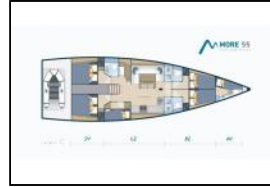

## Jedrilica More 55 Athene

Yacht ID:	9120
Yacht type:	Jedrilica
Yacht:	<a href="#">More 55 Athene</a>
Marina:	Hrvatska / Marina Kaštela
Production year:	2017
Cabins:	5 + 1
Deposit:	2.500,00 €

**Elektrika:** 12V utičnica, Bojler, Brojač sati rada motora, Generator, Grijanje, Inverter, Klimatizacija, Priključak 220 V, Pumpa za šantinu (kaljužnu pumpu) - Električna, Punjač akumulatora, Servisne baterije, USB sockets, Utičnica 220V,