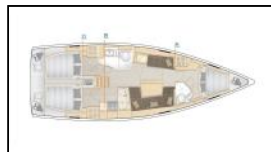

## Jedrilica Hanse 418 Eva

**Elektrika:** Solarni paneli,  
**Kuhinja:** Frižider,  
**Navigacija:** Automatski pilot, GPS chart plotter - cockpit,  
Mjerač brzine vjetra, Pramčani propeler,  
**Paluba:** Bimini top, Električno sidreno vitlo, Gumenjak  
(Pomoćni čamac), Sprayhood, Stol u kokpitu, Vanjski/krmeni  
tuš,  
**Sigurnost:** VHF radio stanica,  
**Zabava:** CD MP3 player,