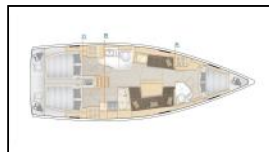

Jedrilica Hanse 418 Eva

Elektrika: Solarni paneli,
Intererijer: Spuštajući stol u salonu,
Kuhinja: Frižider,
Navigacija: Automatski pilot, GPS chart plotter - cockpit,
Mjerač brzine vjetra, Pramčani propeler,
Paluba: Bimini top, Električno sidreno vitlo, Gumenjak
(Pomoćni čamac), Sprayhood, Stol u kokpitu, Vanjski/krmeni
tuš,
Sigurnost: VHF radio stanica,
Zabava: CD MP3 player, TV,