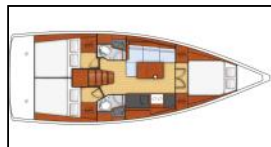

Jedrilica Oceanis 38.1 Obsession

Elektrika: Grijanje, Inverter,
Intererijer: El. WC,
Navigacija: Automatski pilot, Depthsounder, GPS, GPS chart
plotter - cockpit, Logge/Lot/Speed,
Paluba: Bimini top, Sprayhood, Stol u kokpitu, Vanbrodski
motor, Vanjski/krmni tuš,
Sigurnost: Dodatni spremnik vode, VHF radio stanica,
Udobnost: Jastuci u kokpitu,
Zabava: Fusion radio,