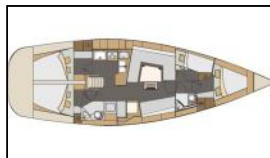

## Jedrilica Elan Impression 45 Anita

Yacht ID:	9020
Yacht type:	Jedrilica
Yacht:	<a href="#">Elan Impression 45 Anita</a>
Marina:	Hrvatska / ACI Marina Split
Production year:	2018
Cabins:	4
Deposit:	1.600,00 €