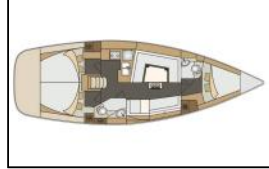

Jedrilica Elan Impression 40 Tino

Yacht ID:	9007
Yacht type:	Jedrilica
Yacht:	Elan Impression 40 Tino
Marina:	Hrvatska / ACI Marina Split
Production year:	2017
Cabins:	3
Deposit:	1.400,00 €

Elektrika: Inverter, Klimatizacija, Priključak 220 V, Pumpa za šantinu (kaljužnu pumpu) - Elekrična, Strujni kabel,
Intererijer: El. WC, LED lights,
Kuhinja: Frižider, Kuhalo, Kuhinjski pribor, Pećnica, Plinske boce, Topla voda,
Navigacija: Automatski pilot, GPS chart ploter, Helm station, Log, Brzina, Dubina, Pramčani propeler, Radar reflektor,
Paluba: Bimini top, Crijevo za vodu, Daljinski upravljač za sidreno vitlo s brojacem lanca na kormilu, Električno sidreno vitlo, Krmene ljestve, Odvojivi stol u kokpitu, Pomoćni čamac sa motorom, Sprayhood, Svjetlo u kokpitu, Vanjski/krmeni tuš,
Sigurnost: Aparat za gašenje požara, Baterijska lampa, Komplet prve pomoći, Kutija baklji za nuždu, Prsluci za spašavanje (pojas za spašavanje), Rog (truba) za maglu, Set alata, Sigurnosni remen, Vatrogasna sjekira, VHF radio stanica,
Zabava: DVD player, LCD TV, Radio CD player, Radio/iPod/iPhone dock station + USB, Unutarnji zvučnici, Vanjski zvučnici, Wi-Fi Internet,