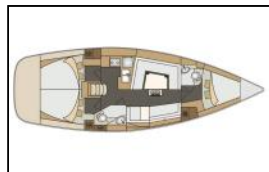

Jedrilica Elan Impression 40 Tino

Yacht ID:	9007
Yacht type:	Jedrilica
Yacht:	Elan Impression 40 Tino
Marina:	Hrvatska / ACI Marina Split
Production year:	2017
Cabins:	3
Deposit:	1.400,00 €

Elektrika: Grijanje, Inverter, Klimatizacija, Priključak 220 V, Pumpa za šantinu (kaljužnu pumpu) - Električna, Strujni kabel,

Paluba: Bimini top, Crijevo za vodu, Daljinski upravljač za sidreno vitlo s brojacem lanca na kormilu, Električno sidreno vitlo, Krmene ljestve, Odvojivi stol u kokpitu, Pomoćni čamac sa motorom, Sprayhood, Svjetlo u kokpitu, Vanjski/krmeni tuš,