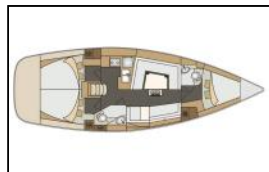

Jedrilica Elan Impression 40 Tino

Yacht ID:	9007
Yacht type:	Jedrilica
Yacht:	Elan Impression 40 Tino
Marina:	Hrvatska / ACI Marina Split
Production year:	2017
Cabins:	3
Deposit:	1.400,00 €

Elektrika: Grijanje, Inverter, Klimatizacija, Priključak 220 V, Pumpa za šantinu (kaljužnu pumpu) - Električna, Strujni kabel,