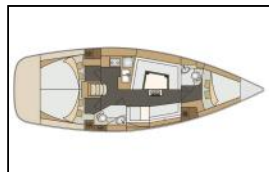

Jedrilica Elan Impression 40 Tino

Yacht ID:	9007
Yacht type:	Jedrilica
Yacht:	Elan Impression 40 Tino
Marina:	Hrvatska / ACI Marina Split
Production year:	2017
Cabins:	3
Deposit:	1.400,00 €

Elektrika: Inverter, Klimatizacija, Priključak 220 V, Pumpa za šantinu (kaljužnu pumpu) - Električna, Strujni kabel,
Intererijer: El. WC, LED lights,
Kuhinja: Frižider, Kuhalo, Kuhinjski pribor, Pećnica, Plinske boce, Topla voda,
Navigacija: Automatski pilot, GPS chart ploter, Helm station, Log, Brzina, Dubina, Pramčani propeler, Radar reflektor,
Paluba: Bimini top, Crijevo za vodu, Daljinski upravljač za sidreno vitlo s brojacem lanca na kormilu, Električno sidreno vitlo, Krmene ljestve, Odvojivi stol u kokpitu, Pomoćni čamac sa motorom, Sprayhood, Svjetlo u kokpitu, Vanjski/krmeni tuš,
Sigurnost: Aparat za gašenje požara, Baterijska lampa, Komplet prve pomoći, Kutija baklji za nuždu, Prsluci za spašavanje (pojas za spašavanje), Rog (truba) za maglu, Set alata, Sigurnosni remen, Vatrogasna sjekira, VHF radio stanica,
Zabava: DVD player, LCD TV, Radio CD player, Radio/iPod/iPhone dock station + USB, Unutarnji zvučnici, Vanjski zvučnici, Wi-Fi Internet,