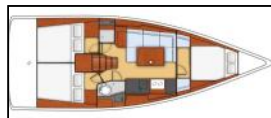

## Jedrilica Oceanis 38 Arsen

Yacht ID:	8977
Yacht type:	Jedrilica
Yacht:	<a href="#">Oceanis 38 Arsen</a>
Marina:	Hrvatska / ACI Marina Split
Production year:	2016
Cabins:	3
Deposit:	1.300,00 €

**Elektrika:** Priključak 220 V, Pumpa za šantinu (kaljužnu pumpu) - Električna, Punjač akumulatora, Strujni kabel,  
**Kuhinja:** Frižider, Kuhalo, Kuhinjski pribor, Pećnica, Topla voda,