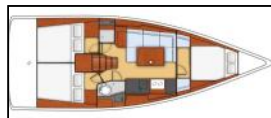

Jedrilica Oceanis 38 Arsen

Yacht ID:	8977
Yacht type:	Jedrilica
Yacht:	Oceanis 38 Arsen
Marina:	Hrvatska / ACI Marina Split
Production year:	2016
Cabins:	3
Deposit:	1.300,00 €

Elektrika: Priključak 220 V, Pumpa za šantinu (kaljužnu pumpu) - Električna, Punjač akumulatora, Strujni kabel,
Kuhinja: Frižider, Kuhalo, Kuhinjski pribor, Pećnica, Topla voda,