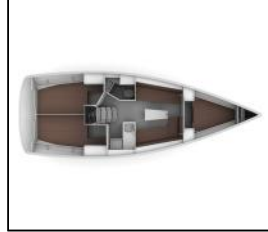

Dodatno: Zastava,

Elektrika: Priključak 220 V, Pumpa za šantinu (kaljužnu pumpu) - Električna, WC pumpa,

Intererijer: Barometar, Dokumenti plovila, Vješalice za odjeću,

Kuhinja: Frižider, Kuhalo, Kuhinjski pribor, Pećnica, Plinske boce, Posuda za kavu, Topla voda,

Navigacija: Automatski pilot, Brzinomjer, Compass, Dalekozor, Dubinomjer, GPS chart ploter, Nautičke karte, Peljar, Šestar, nautička karta, Trokuti,

Paluba: Bimini top, Bokobrani, Četka za palubu, Crijevo za vodu, Električno sidreno vitlo, Gumenjak (Pomoćni čamac), Hvataljka za muring (mezomariner), Konopi za privez, Krmene ljestve, Lijevak za gorivo, Pasarela (mostić, skala), Plastična kanta, Platforma za kupanje, Pumpa za gumenjak (pomoćni čamac), Pumpa za šantinu (kaljužna pumpa) - Mehanička, Ručice vinča, Sidro Jambo, Sidro s lancem, Sprayhood, Vanjski/krmeni tuš,

Sigurnost: Aparat za gašenje požara, Horseshoe lifebuoy (potkova za spašavanje), Komplet prve pomoći, Kutija baklji za nuždu, Pomoćno rudo kormila - argola, Prsluci za spašavanje (pojas za spašavanje), Rog (truba) za maglu, Set alata, Sigurnosni remen, Vesla, VHF radio stanica,

Udobnost: Deke, Jastuci, Plahte,

Zabava: Radio CD player, Vanjski zvučnici, W-LAN GRATIS,