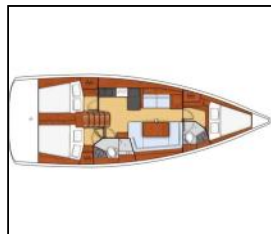

Jedrilica Oceanis 41.1 Porterusa

Yacht ID:	8940
Yacht type:	Jedrilica
Yacht:	Oceanis 41.1 Porterusa
Marina:	Hrvatska / Pula, ACI Marina Pomer
Production year:	2016
Cabins:	3
Deposit:	1.300,00 €

Elektrika: Priključak 220 V, Pumpa za šantinu (kaljužnu pumpu) - Električna, Punjač akumulatora, Solarni paneli,
Jedrilje: Lazy bag,
Kuhinja: Frižider, Kuhalo, Kuhinjski pribor, Pećnica, Plinske boce, Topla voda, Zamrzivač,
Navigacija: Automatski pilot, Compass, Dalekozor, GPS chart plotter - cockpit, Mjerač brzine vjetra, Nautičke karte i vodič, Pramčani propeler,
Paluba: Bimini top, Bokobrani, Električno sidreno vitlo, Gumenjak (Pomoćni čamac), Jarbolna sjedalica s vrećom, Pasarela (mostić, skala), Platforma za kupanje, Pumpa za šantinu (kaljužna pumpa) - Mehanička, Sprayhood, Stol u kokpitu, Teak seats in cockpit, Vanjski/krmni tuš,
Sigurnost: Aparat za gašenje požara, Crni tank (tank za sanitarne vode), Komplet prve pomoći, Prsluci za spašavanje (pojas za spašavanje), Rog (truba) za maglu, Sigurnosni remen, Vatrogasna sjekira, VHF radio stanica, Znakovi opasnosti,
Udobnost: Jastuci u kokpitu, Posteljina, Ručnici,
Zabava: Radio sa USB, Vanjski zvučnici, Wi-Fi Internet,