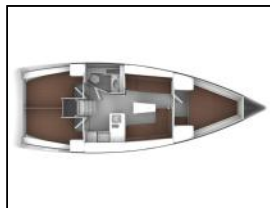

Jedrilica Bavaria Cruiser 37 Julia

Elektrika: Solarni paneli,
Kuhinja: Frižider,
Navigacija: Automatski pilot, GPS chart plotter - cockpit,
Mjerač brzine vjetra, Pramčani propeler,
Paluba: Bimini top, Električno sidreno vitlo, Gumenjak
(Pomoćni čamac), Sprayhood, Stol u kokpitu, Vanjski/krmeni
tuš,
Sigurnost: VHF radio stanica,
Zabava: CD player,