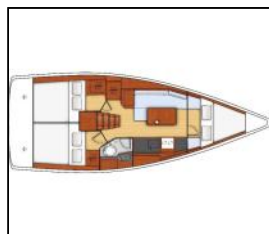

## Jedrilica Oceanis 35 Gaston

Yacht ID:	8920
Yacht type:	Jedrilica
Yacht:	<a href="#">Oceanis 35 Gaston</a>
Marina:	Hrvatska / Dubrovnik, Komolac, ACI Marina Dubrovnik
Production year:	2015
Cabins:	3
Deposit:	1.300,00 €