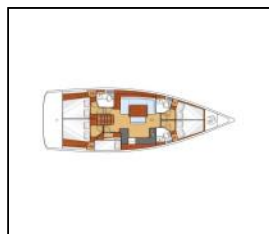

Jedrilica Oceanis 48 Ultra Dubrovnik

Yacht ID:	8902
Yacht type:	Jedrilica
Yacht:	Oceanis 48 Ultra Dubrovnik
Marina:	Hrvatska / ACI Marina Split
Production year:	2015
Cabins:	5
Deposit:	1.600,00 €

Elektrika: Grijanje, Priključak 220 V, Pumpa za šantinu (kaljužnu pumpu) - Električna, Punjač akumulatora, Solarni paneli,

Intererijer: Ručna pumpa za vodu,

Jedrilje: Lazy bag,

Kuhinja: Frižider, Kuhalo, Kuhinjski pribor, Pećnica, Plinske boce, Topla voda,

Navigacija: Automatski pilot, Compass, Dalekozor, GPS chart plotter - cockpit, Mjerač brzine vjetra, Nautičke karte, Peljar, Pramčani propeler,

Paluba: Bimini top, Bokobrani, Električno sidreno vitlo, Glavno sidro, Gumenjak (Pomoćni čamac), Jarbolna sjedalica s vrećom, Pasarela (mostić, skala), Platforma za kupanje, Pumpa za šantinu (kaljužna pumpa) - Mehanička, Sprayhood, Stol u kokpitu, Teak seats in cockpit, Tikovina u kokpitu, Vanjski/krmni tuš,

Sigurnost: Aparat za gašenje požara, Crni tank (tank za sanitarne vode), Komplet prve pomoći, Prsluci za spašavanje (pojas za spašavanje), Rog (truba) za maglu, Sigurnosni remen, Splav za spasavanje, Vatrogasna sjekira, VHF radio stanica, Znakovi opasnosti,

Udobnost: Jastuci u kokpitu, Posteljina, Ručnici,

Zabava: Radio sa USB, Vanjski zvučnici, Wi-Fi Internet,