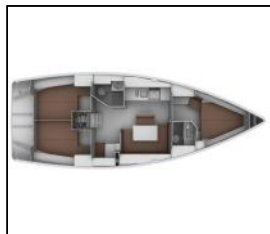

Jedrilica Bavaria Cruiser 40 Marisa

Kuhinja: Frižider,

Navigacija: Automatski pilot, GPS chart plotter - cockpit,
Mjerač brzine vjetra, Pramčani propeler,

Paluba: Bimini top, Električno sidreno vitlo, Gumenjak
(Pomoćni čamac), Sprayhood, Stol u kokpitu, Vanjski/krmeni
tuš,