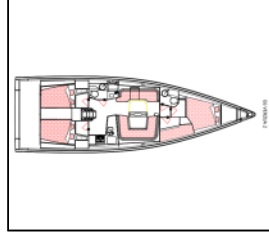

Jedrilica Elan E6 Contessa

Yacht ID:	16552
Yacht type:	Jedrilica
Yacht:	Elan E6 Contessa
Marina:	Hrvatska / Marina Puntat, Krk
Production year:	2022
Cabins:	4
Deposit:	2.500,00 €

Elektrika: Generator, Inverter, Klimatizacija, Priključak 220 V, Pumpa za šantinu (kaljužnu pumpu) - Električna, Punjač akumulatora, Strujni kabel, Utičnica 220V, 12 V,
Intererijer: Barometar, El. WC, Konvertibilni stol u salonu,
Kuhinja: Frižider, Kuhalo, Kuhinjski pribor, Pećnica, Posuđe, Sudoper, Topla voda, Zamrzivač,
Navigacija: Automatski pilot, Brzinomjer, Compass, Dalekozor, Dubinomjer, Elektronicke nauticke karte, GPS chart plotter - cockpit, Mjerač brzine vjetra, Nautičke karte i vodič, Navigacijska svjetla, Navigacijski pribor, Peljar, Pramčani propeler, Radar reflektor, Ručni/prijenosni kompas, Šestar, nautička karta, Windex,
Paluba: Bimini top, Bokobrani, Crijevo za vodu, Električno sidreno vitlo, Frizider u kokpitu, Gumenjak (Pomoćni čamac), Jarbolna sjedalica s vrećom, Konopi za privez, Krmene ljestve, Pasarela (mostić, skala), Platforma za kupanje, Pomoćno sidro (rezervno sidro), Pumpa za šantinu (kaljužna pumpa) - Mehanička, Sidro s lancem, Sprayhood, Stol u kokpitu, Tikovina u kokpitu, Vanjski/krmeni tuš,
Sigurnost: Aparat za gašenje požara, Baklja, Crni tank (tank za sanitarne vode), Horseshoe lifebuoy (potkova za spašavanje), Komplet prve pomoći, Kutija baklji za nuždu, Plutajuće svjetlo, Prsluci za spašavanje (pojas za spašavanje), Samonapuhavajući prsluk, Set alata, Sigurnosna oprema, Sigurnosni remen, Splav za spasavanje, Vatrogasna sjekira, VHF radio stanica,
Udobnost: Jastuci u kokpitu, Posteljina,
Zabava: Ozvučenje, Radio, TV, Vanjski zvučnici,