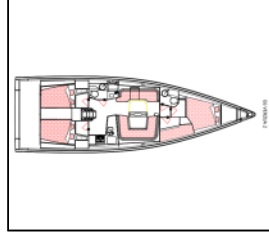

## Jedrilica Elan E6 Contessa

Yacht ID:	16552
Yacht type:	Jedrilica
Yacht:	<a href="#">Elan E6 Contessa</a>
Marina:	Hrvatska / Marina Puntat, Krk
Production year:	2022
Cabins:	4
Deposit:	2.500,00 €

**Elektrika:** Generator, Inverter, Klimatizacija, Priključak 220 V, Pumpa za šantinu (kaljužnu pumpu) - Električna, Punjač akumulatora, Strujni kabel, Utičnica 220V, 12 V,  
**Intererijer:** Barometar, El. WC, Konvertibilni stol u salonu,  
**Kuhinja:** Frižider, Kuhalo, Kuhinjski pribor, Pećnica, Posuđe, Sudoper, Topla voda, Zamrzivač,  
**Navigacija:** Automatski pilot, Brzinomjer, Compass, Dalekozor, Dubinomjer, Elektronicke nauticke karte, GPS chart plotter - cockpit, Mjerač brzine vjetra, Nautičke karte i vodič, Navigacijska svjetla, Navigacijski pribor, Peljar, Pramčani propeler, Radar reflektor, Ručni/prijenosni kompas, Šestar, nautička karta, Windex,  
**Paluba:** Bimini top, Bokobrani, Crijevo za vodu, Električno sidreno vitlo, Frizider u kokpitu, Gumenjak (Pomoćni čamac), Jarbolna sjedalica s vrećom, Konopi za privez, Krmene ljestve, Pasarela (mostić, skala), Platforma za kupanje, Pomoćno sidro (rezervno sidro), Pumpa za šantinu (kaljužna pumpa) - Mehanička, Sidro s lancem, Sprayhood, Stol u kokpitu, Tikovina u kokpitu, Vanjski/krmeni tuš,  
**Sigurnost:** Aparat za gašenje požara, Baklja, Crni tank (tank za sanitarne vode), Horseshoe lifebuoy (potkova za spašavanje), Komplet prve pomoći, Kutija baklji za nuždu, Plutajuće svjetlo, Prsluci za spašavanje (pojas za spašavanje), Samonapuhavajući prsluk, Set alata, Sigurnosna oprema, Sigurnosni remen, Splav za spasavanje, Vatrogasna sjekira, VHF radio stanica,  
**Udobnost:** Jastuci u kokpitu, Posteljina,  
**Zabava:** Ozvučenje, Radio, TV, Vanjski zvučnici,