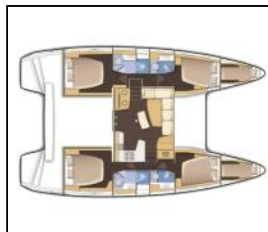

Hrvatska / ACI Marina Split

Production year:

2024

Cabins:

4 + 2

Deposit:

3.500,00 €

Elektrika: Generator, Grijanje, Inverter, Klimatizacija, Priključak 220 V, Punjač akumulatora, Solarni paneli, USB sockets,