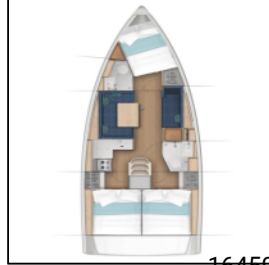

## Jedrilica Sun Odyssey 380 Moon Kiss

16459

Jedrilica

[Sun Odyssey 380 Moon Kiss](#)

Hrvatska / ACI Marina Split

2025

3

1.800,00 €

Yacht ID:  
Yacht type:  
Yacht:  
Marina:  
Production year:  
Cabins:  
Deposit:

**Elektrika:** 12V utičnica, Priključak 220 V, Punjač akumulatora, Utičnica 220V,

**Intererijer:** Konvertibilni stol u salonu, Ručica pumpe za šantinu (kaljužne pumpe), Stropni ventilatori,