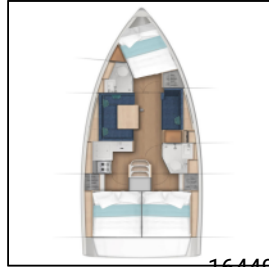

## Jedrilica Sun Odyssey 380 Sea Kiss

16449

Jedrilica

[Sun Odyssey 380 Sea Kiss](#)

Hrvatska / ACI Marina Split

2024

3

2.000,00 €