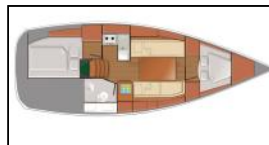

Jedrilica Sun Odyssey 319 Tatjana

Yacht ID:	16437
Yacht type:	Jedrilica
Yacht:	Sun Odyssey 319 Tatjana
Marina:	Hrvatska / ACI Marina Pula
Production year:	2020
Cabins:	2
Deposit:	1.600,00 €

Elektrika: Priključak 220 V, Punjač akumulatora,
Kuhinja: Frižider, Kuhinjski pribor, Plinske boce, Topla voda,
Navigacija: Automatski pilot, Compass, Depthsounder, GPS chart plotter - cockpit, Harbour guides, Log/speed instrument, Mjerač brzine vjetra, Nautičke karte, Pramčani propeler, Ručni/prijenosni kompas, Šestar, nautička karta, Windex,
Paluba: Bimini top, Bokobrani, Električno sidreno vitlo, Glavno sidro, Gumenjak (Pomoćni čamac), Konopi za privez, Pomoćno sidro (rezervno sidro), Stol u kokpitu, Vanjski/krmni tuš,
Sigurnost: Aparat za gašenje požara, Baklja, Horseshoe lifebuoy (potkova za spašavanje), Komplet prve pomoći, Prsluci za spašavanje (pojas za spašavanje), Rezač žice, Rezervni dijelovi za motor, Set alata, Signalne rakete i baklje, Sigurnosni remen, VHF radio stanica,
Udobnost: Jastuci u kokpitu, Posteljina i ručnici,
Zabava: Fusion radio,