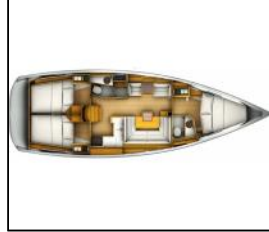

Jedrilica Sun Odyssey 419 Euros

| | |
|------------------|--|
| Yacht ID: | 16436 |
| Yacht type: | Jedrilica |
| Yacht: | Sun Odyssey 419 Euros |
| Marina: | Hrvatska / Dubrovnik, Komolac, ACI Marina Dubrovnik |
| Production year: | 2019 |
| Cabins: | 3 |
| Deposit: | 2.000,00 € |