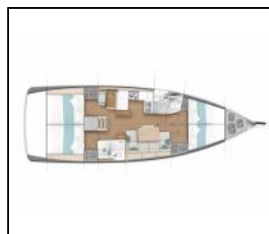

## Jedrilica Sun Odyssey 440 Tanpopo

Yacht ID:	16433
Yacht type:	Jedrilica
Yacht:	<a href="#">Sun Odyssey 440 Tanpopo</a>
Marina:	Hrvatska / ACI Marina Split
Production year:	2019
Cabins:	4
Deposit:	2.000,00 €