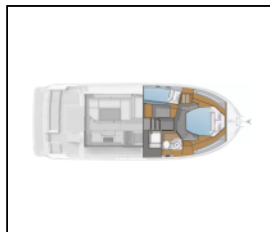

Motorna jahta Swift Trawler 37 New 2

Yacht ID:	16406
Yacht type:	Motorna jahta
Yacht:	Swift Trawler 37 New 2
Marina:	Hrvatska / ACI Marina Split
Production year:	2026
Cabins:	2
Deposit:	3.000,00 €

Elektrika: Generator, Inverter, Klimatizacija, Pumpa za šantinu (kaljužnu pumpu) - Električna,