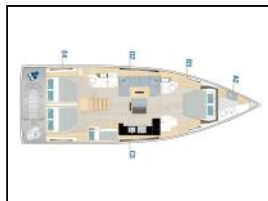

Jedrilica Hanse 510 Illusion

Yacht ID:	16401
Yacht type:	Jedrilica
Yacht:	Hanse 510 Illusion
Marina:	Hrvatska / Sukošan, D-Marin Dalmacija Marina
Production year:	2026
Cabins:	4 + 1
Deposit:	2.500,00 €

Navigacija: Automatski pilot, GPS chart plotter - cockpit, Nautičke karte, Peljar, Pramčani propeler, Tridata,

Paluba: Bimini top, Gumenjak (Pomoćni čamac), Platforma za kupanje, Roštilj, Sprayhood, Stol u kokpitu, Tikovina u kokpitu, Vanjski/krmni tuš,