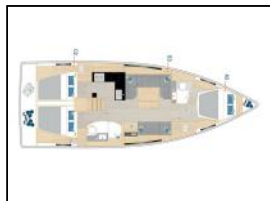

Jedrilica Hanse 410 Spark

Yacht ID:	16400
Yacht type:	Jedrilica
Yacht:	Hanse 410 Spark
Marina:	Hrvatska / Marina Mandalina, Šibenik
Production year:	2026
Cabins:	3
Deposit:	1.800,00 €

Elektrika: Inverter, Punjač akumulatora,

Paluba: Bimini top, Gumenjak (Pomoćni čamac), Platforma za kupanje, Sprayhood, Stol u kokpitu, Tikovina u kokpitu, Vanjski/krmeni tuš,

Sigurnost: VHF radio stanica,

Udobnost: Jastuci u kokpitu, Posteljina,