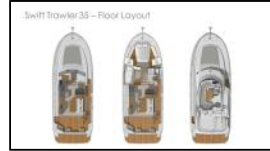

Motorna jahta Swift Trawler 35 Max

Yacht ID:	16320
Yacht type:	Motorna jahta
Yacht:	Swift Trawler 35 Max
Marina:	Hrvatska / Marina Kornati, Biograd
Production year:	2019
Cabins:	2
Deposit:	3.000,00 €

Elektrika: Generator, Grijanje, Klimatizacija, USB sockets, Utičnica 220V,
Interijer: El. WC,
Kuhinja: Frižider, Kuhinjski pribor, Mašina za kavu, Topla voda,
Navigacija: Automatski pilot, GPS chart ploter, GPS chart plotter - cockpit, Harbour guides, Krmeni propeler, Pramčani propeler, Zaslona,
Paluba: Bimini top, Bokobran okrugli, Bokobrani, Crijevo za vodu, Električno sidreno vitlo, Flybridge, Glavno sidro, Hvataljka za muring (mezomariner), Konopi za privez, Pasarela (mostić, skala), Plastična kanta, Pomoćno sidro (rezervno sidro), Pumpa za gumenjak (pomoćni čamac), Stol u kokpitu, Stolice, Vanjski/krmeni tuš,
Sigurnost: Aparat za gašenje požara, Komplet prve pomoći, Set alata, Sigurnosni remen, Splav za spasavanje, VHF radio stanica, Znakovi opasnosti,
Udobnost: Jastuci u kokpitu, Jastuci za sunčanje, Madraci za sunčanje,
Zabava: Radio, Unutarnji zvučnici,