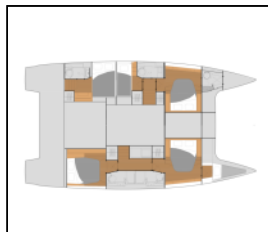

Katamaran Fountaine Pajot Tanna 47 Elsa

Yacht ID:	16257
Yacht type:	Katamaran
Yacht:	Fountaine Pajot Tanna 47 Elsa
Marina:	Italija / Piombino - Marina Arcipelago Toscana
Production year:	2026
Cabins:	5 + 1
Deposit:	4.000,00 €