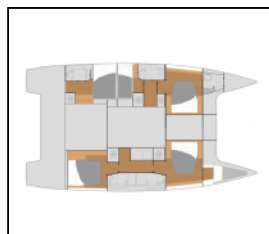

Katamaran Fountaine Pajot Tanna 47 Elsa

Yacht ID:	16257
Yacht type:	Katamaran
Yacht:	Fountaine Pajot Tanna 47 Elsa
Marina:	Italija / Piombino - Marina Arcipelago Toscana
Production year:	2026
Cabins:	5 + 1
Deposit:	4.000,00 €