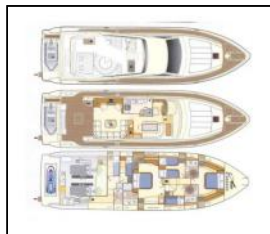

Motorna jahta Ferretti Yachts 68 Mary

Elektrika: Desalinizator, Generator, Inverter, Priključak 220 V,
Paluba: Pomoćni čamac sa motorom,
Zabava: Banana, CD player, DVD player, Oprema za ribolov,
Oprema za ronjenje, Skije za vodu, Tuba za skijanje, TV,
Vodene igračke, Wi-Fi Internet,

Yacht ID:	16207
Yacht type:	Motorna jahta
Yacht:	Ferretti Yachts 68 Mary
Marina:	Grčka / Rhodes New Marina
Production year:	2000
Cabins:	4
Deposit:	0,00 €

Availability list

29.06. - 04.07.2026

Booked

10.08. - 22.08.2026