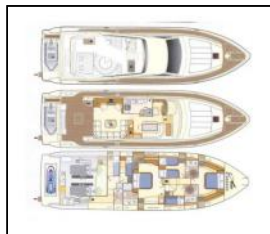

Motorna jahta Ferretti Yachts 68 Mary

Elektrika: Desalinizator, Generator, Inverter, Priključak 220 V,
Paluba: Pomoćni čamac sa motorom,
Zabava: Banana, CD player, DVD player, Oprema za ribolov,
Oprema za ronjenje, Skije za vodu, Tuba za skijanje, TV,
Vodene igračke, Wi-Fi Internet,

Yacht ID:	16207
Yacht type:	Motorna jahta
Yacht:	Ferretti Yachts 68 Mary
Marina:	Grčka / Rhodes New Marina
Production year:	2000
Cabins:	4
Deposit:	0,00 €

Availability list

01.08. - 01.08.2026

Booked

03.08. - 04.08.2026