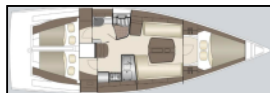

Jedrilica Dehler 38 SQ Ship Happens

Yacht ID:	16182
Yacht type:	Jedrilica
Yacht:	Dehler 38 SQ Ship Happens
Marina:	Hrvatska / Marina Punat, Krk
Production year:	2026
Cabins:	3
Deposit:	2.500,00 €

Elektrika: Grijanje,