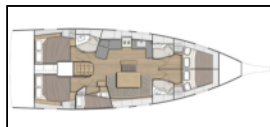

Jedrilica Oceanis 46.1 Tria

| | |
|------------------|-----------------------------------|
| Yacht ID: | 16139 |
| Yacht type: | Jedrilica |
| Yacht: | Oceanis 46.1 Tria |
| Marina: | Hrvatska / ACI Marina Split |
| Production year: | 2025 |
| Cabins: | 5 |
| Deposit: | 2.500,00 € |