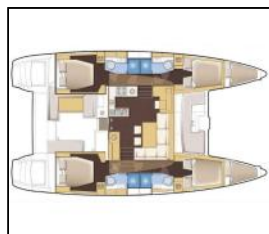

Katamaran Lagoon 450 F Luna

Yacht ID:	16125
Yacht type:	Katamaran
Yacht:	Lagoon 450 F Luna
Marina:	Turska / Fethiye, Yacht Club Mai
Production year:	2017
Cabins:	4 + 1
Deposit:	3.000,00 €

Elektrika: Desalinizator, Inverter, Klimatizacija, Priključak 220 V, Punjač akumulatora,
Intererijer: Barometar, El. WC, Električni ventilatori, Sat,
Jedrilje: Električna vitla,
Kuhinja: Frižider, Metla i lopatica, Plinske boce, Topla voda,
Navigacija: Automatski pilot, Brzinomjer, Compass, Dalekozor, Dubinomjer, GPS chart ploter, GPS chart plotter - cockpit, Harbour guides, Nautičke karte i vodič, Peljar, Radar reflektor, Šestar, nautička karta, Windex,
Paluba: Bimini top, Crijevo za vodu, Električno sidreno vitlo, Gumenjak (Pomoćni čamac), Hard Top Bimini, Hvataljka za muring (mezomariner), Jarbolna sjedalica s vrećom, Kanister za vodu, Kante za gorivo, Lijevak za gorivo, Pasarela (mostić, skala), Plastična kanta, Pumpa za šantinu (kaljužna pumpa) - Mehanička, Sidro sa konopom, Sprayhood, Stol u kokpitu, Tikovina u kokpitu,
Sigurnost: Aparat za gašenje požara, Horseshoe lifebuoy (potkova za spašavanje), Komplet prve pomoći, Kutija baklji za nuždu, Lokot, Protupožarna deka, Prsluci za spašavanje (pojas za spašavanje), Rezač žice, Rog (truba) za maglu, Search light, Set alata, Signalna svjetiljka konop potkove za spašavanje, Sigurnosni remen, Splav za spasavanje, VHF radio stanica,
Udobnost: Jastuci u kokpitu,
Zabava: DVD player, Radio, USB, Bluetooth, Ronilačka maska, Vanjski zvučnici,